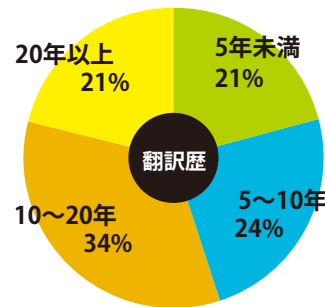

ターゲットオーディエンス

ターゲットとしてフリーランス翻訳者と
翻訳会社を中心とする翻訳業界関係者を幅広くカバーしています。

オーディエンス属性