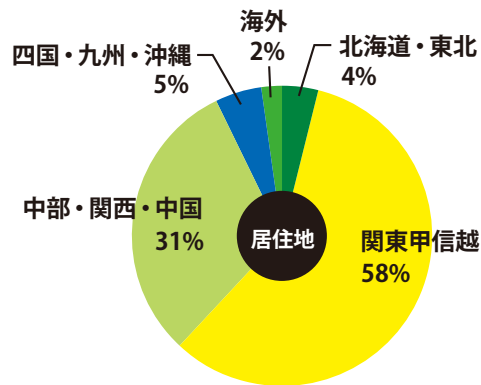

JTF Journal

一般社団法人 日本翻訳連盟 WEBメディア「JTFジャーナル」

<https://webjournal.jtf.jp/>

広告媒体資料

ターゲットオーディエンス

ターゲットとしてフリーランス翻訳者と
翻訳会社を中心とする翻訳業界関係者を幅広くカバーしています。

オーディエンス属性

※JTFイベント・業界調査・検定受験者・JTF会員を元に算出

メディアパワー

月間PV数

12,900 PV

月間ユニークユーザー数

6,800人

2018.9-2019.2平均 (旧ジャーナルWEBページより)

バナー広告 ① ② ③

掲載場所と広告掲載料金