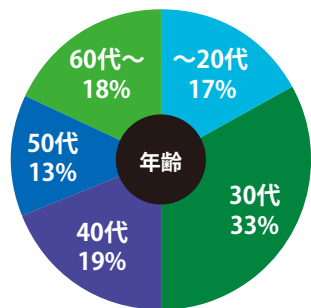

ターゲットオーディエンス

ターゲットとしてフリーランス翻訳者と
翻訳会社を中心とする翻訳業界関係者を幅広くカバーしています。

オーディエンス属性