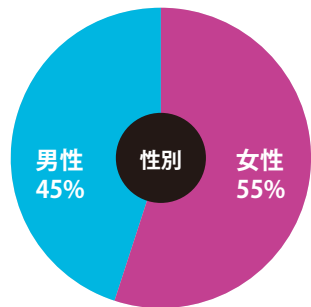

ターゲットオーディエンス

ターゲットとしてフリーランス翻訳者と
翻訳会社を中心とする翻訳業界関係者を幅広くカバーしています。

オーディエンス属性