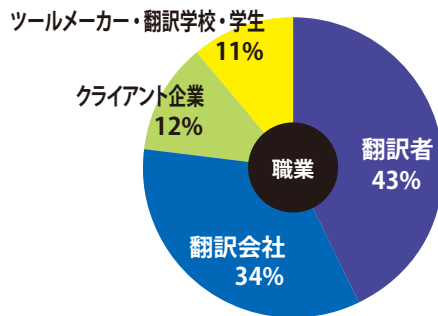

JTF Journal

一般社団法人 日本翻訳連盟 WEBメディア「JTFジャーナル」

<https://webjournal.jtf.jp/>

広告媒体資料

ターゲットオーディエンス

ターゲットとしてフリーランス翻訳者と
翻訳会社を中心とする翻訳業界関係者を幅広くカバーしています。

オーディエンス属性

※JTFイベント・業界調査・検定受験者・JTF会員を元に算出

メディアパワー

月間PV数

12,900 PV

月間ユニークユーザー数

6,800人

2018.9-2019.2平均 (旧ジャーナルWEBページより)

バナー広告 ① ② ③

掲載場所と広告掲載料金

トップページ▼

個別記事ページ▼

※ニュースリリースページには表示されません (他社の広告表示を避けるため)。

① <全ページ>
ヘッダーバナー (ローテーション/4社)

② <全ページ> ②枠は定数に達したため販売終了
右カラムバナー (ローテーション/10社)
※モバイル画面では、記事の下に表示されます。

③ <個別ページ>
タイトル下バナー (1週間/随時1枠)
※JTF会員 (個人・法人) 優先

年間契約特典 ニュースリリースが1年間何度でも無料!
自社イベント情報や製品情報を
お好きなタイミングで投稿することができます。